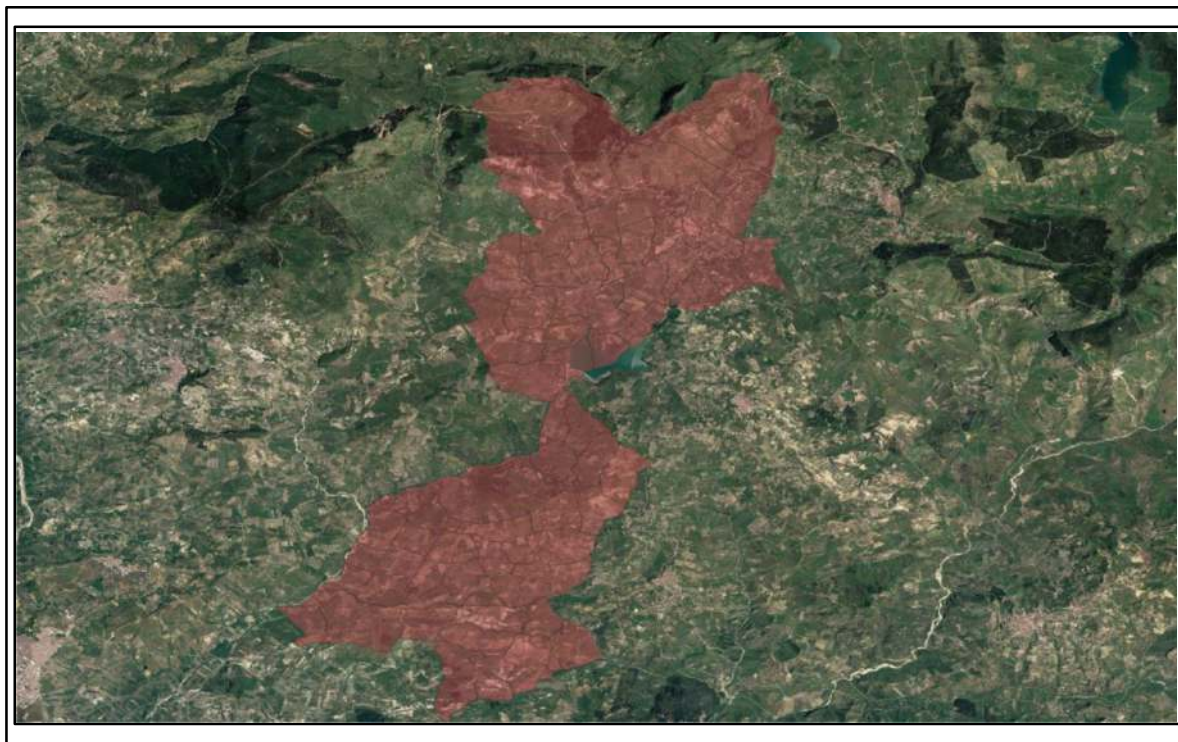

CITTA' DI BIVONA (AG)

LEGGE 21 NOVEMBRE 2000 n. 353
CATASTO INCENDI
AGGIORNAMENTO 2023

TAV. 2

ELENCO PARTICELLE PERCORSE DA INCENDI DAL
2010 AL 2023

Il Tecnico
Geom.

Giacomo Marretta

Città di Bivona (AG) - Elenco aree percorse dal fuoco - Anno 2010